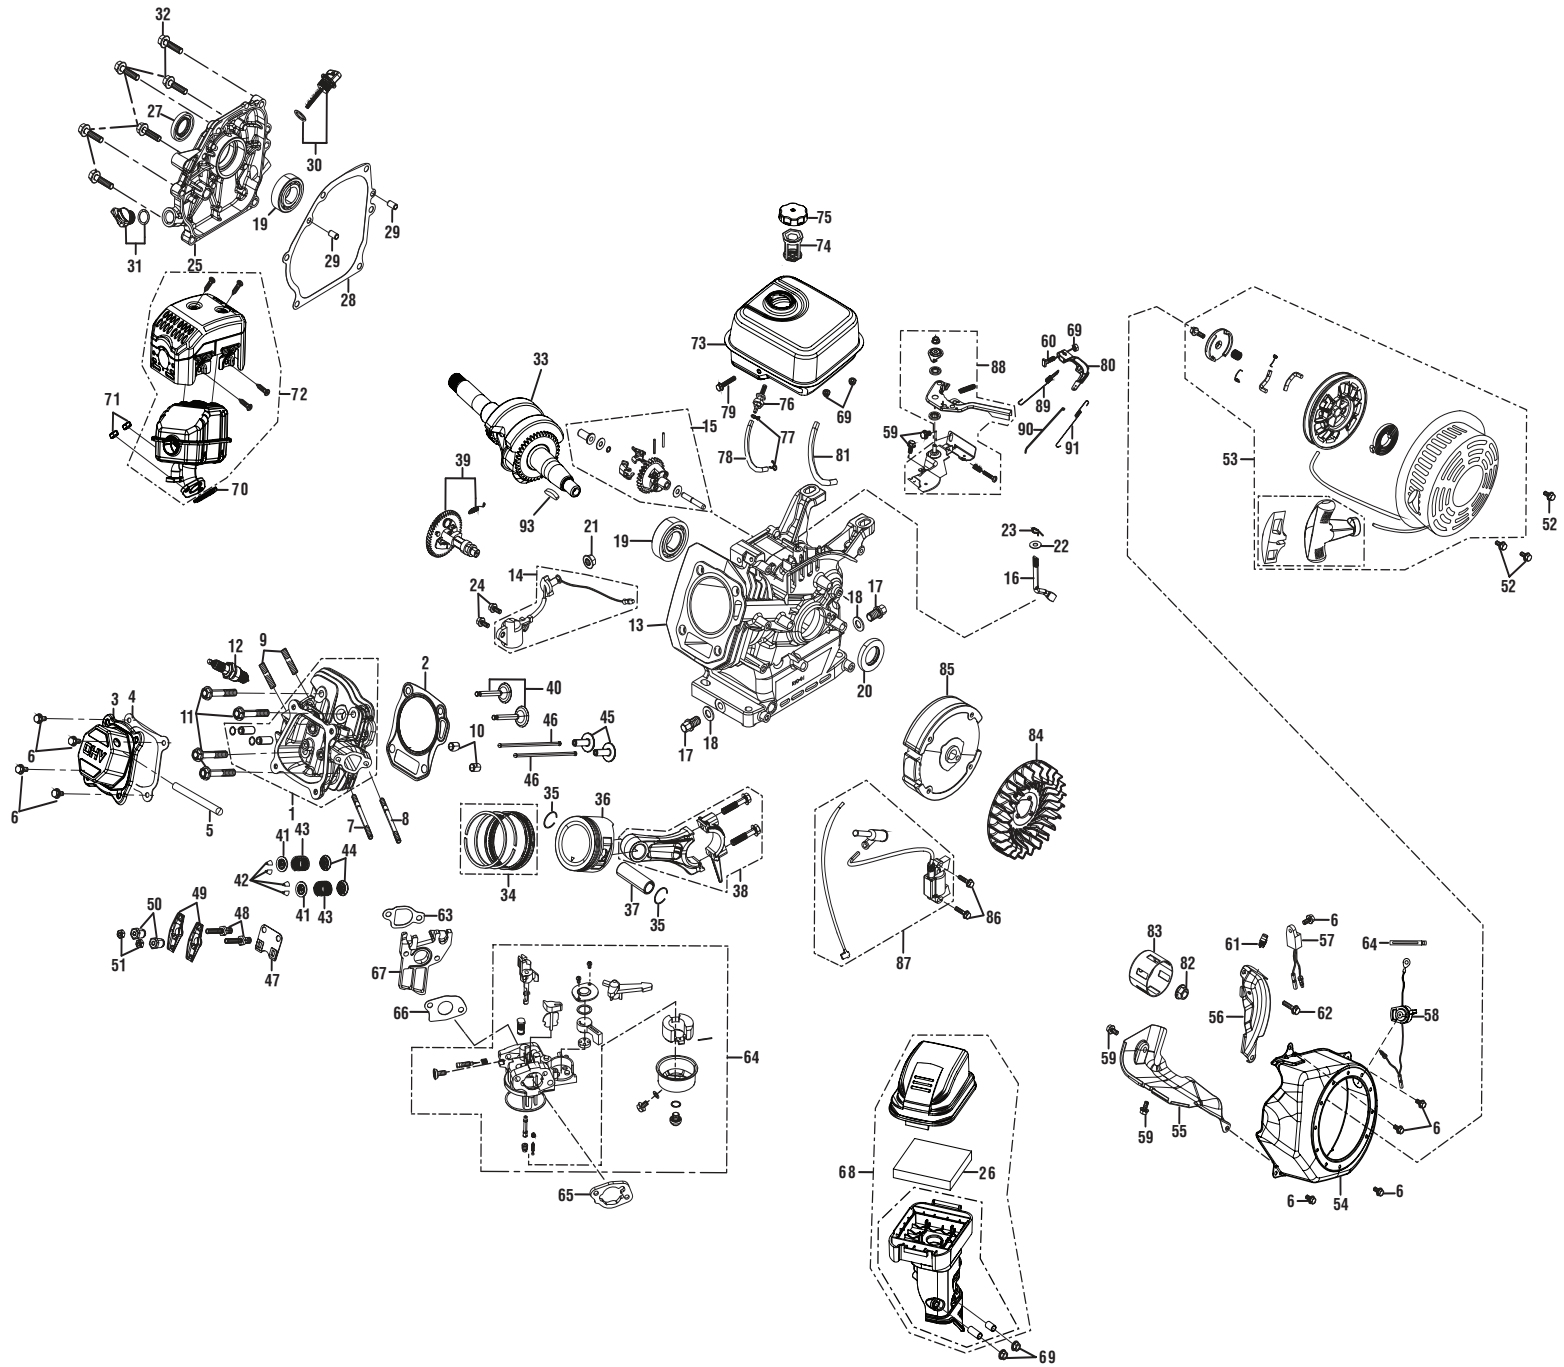

POWERSTROKE PRESSURE WASHER – ITEM NO. PS80533

POWERSTROKE PRESSURE WASHER – ITEM NO. PS80533

The item and manufacturing numbers will be found on a label attached to the engine plate. Always mention the item and manufacturing numbers in all correspondence regarding your **PRESSURE WASHER** or when ordering replacement parts.